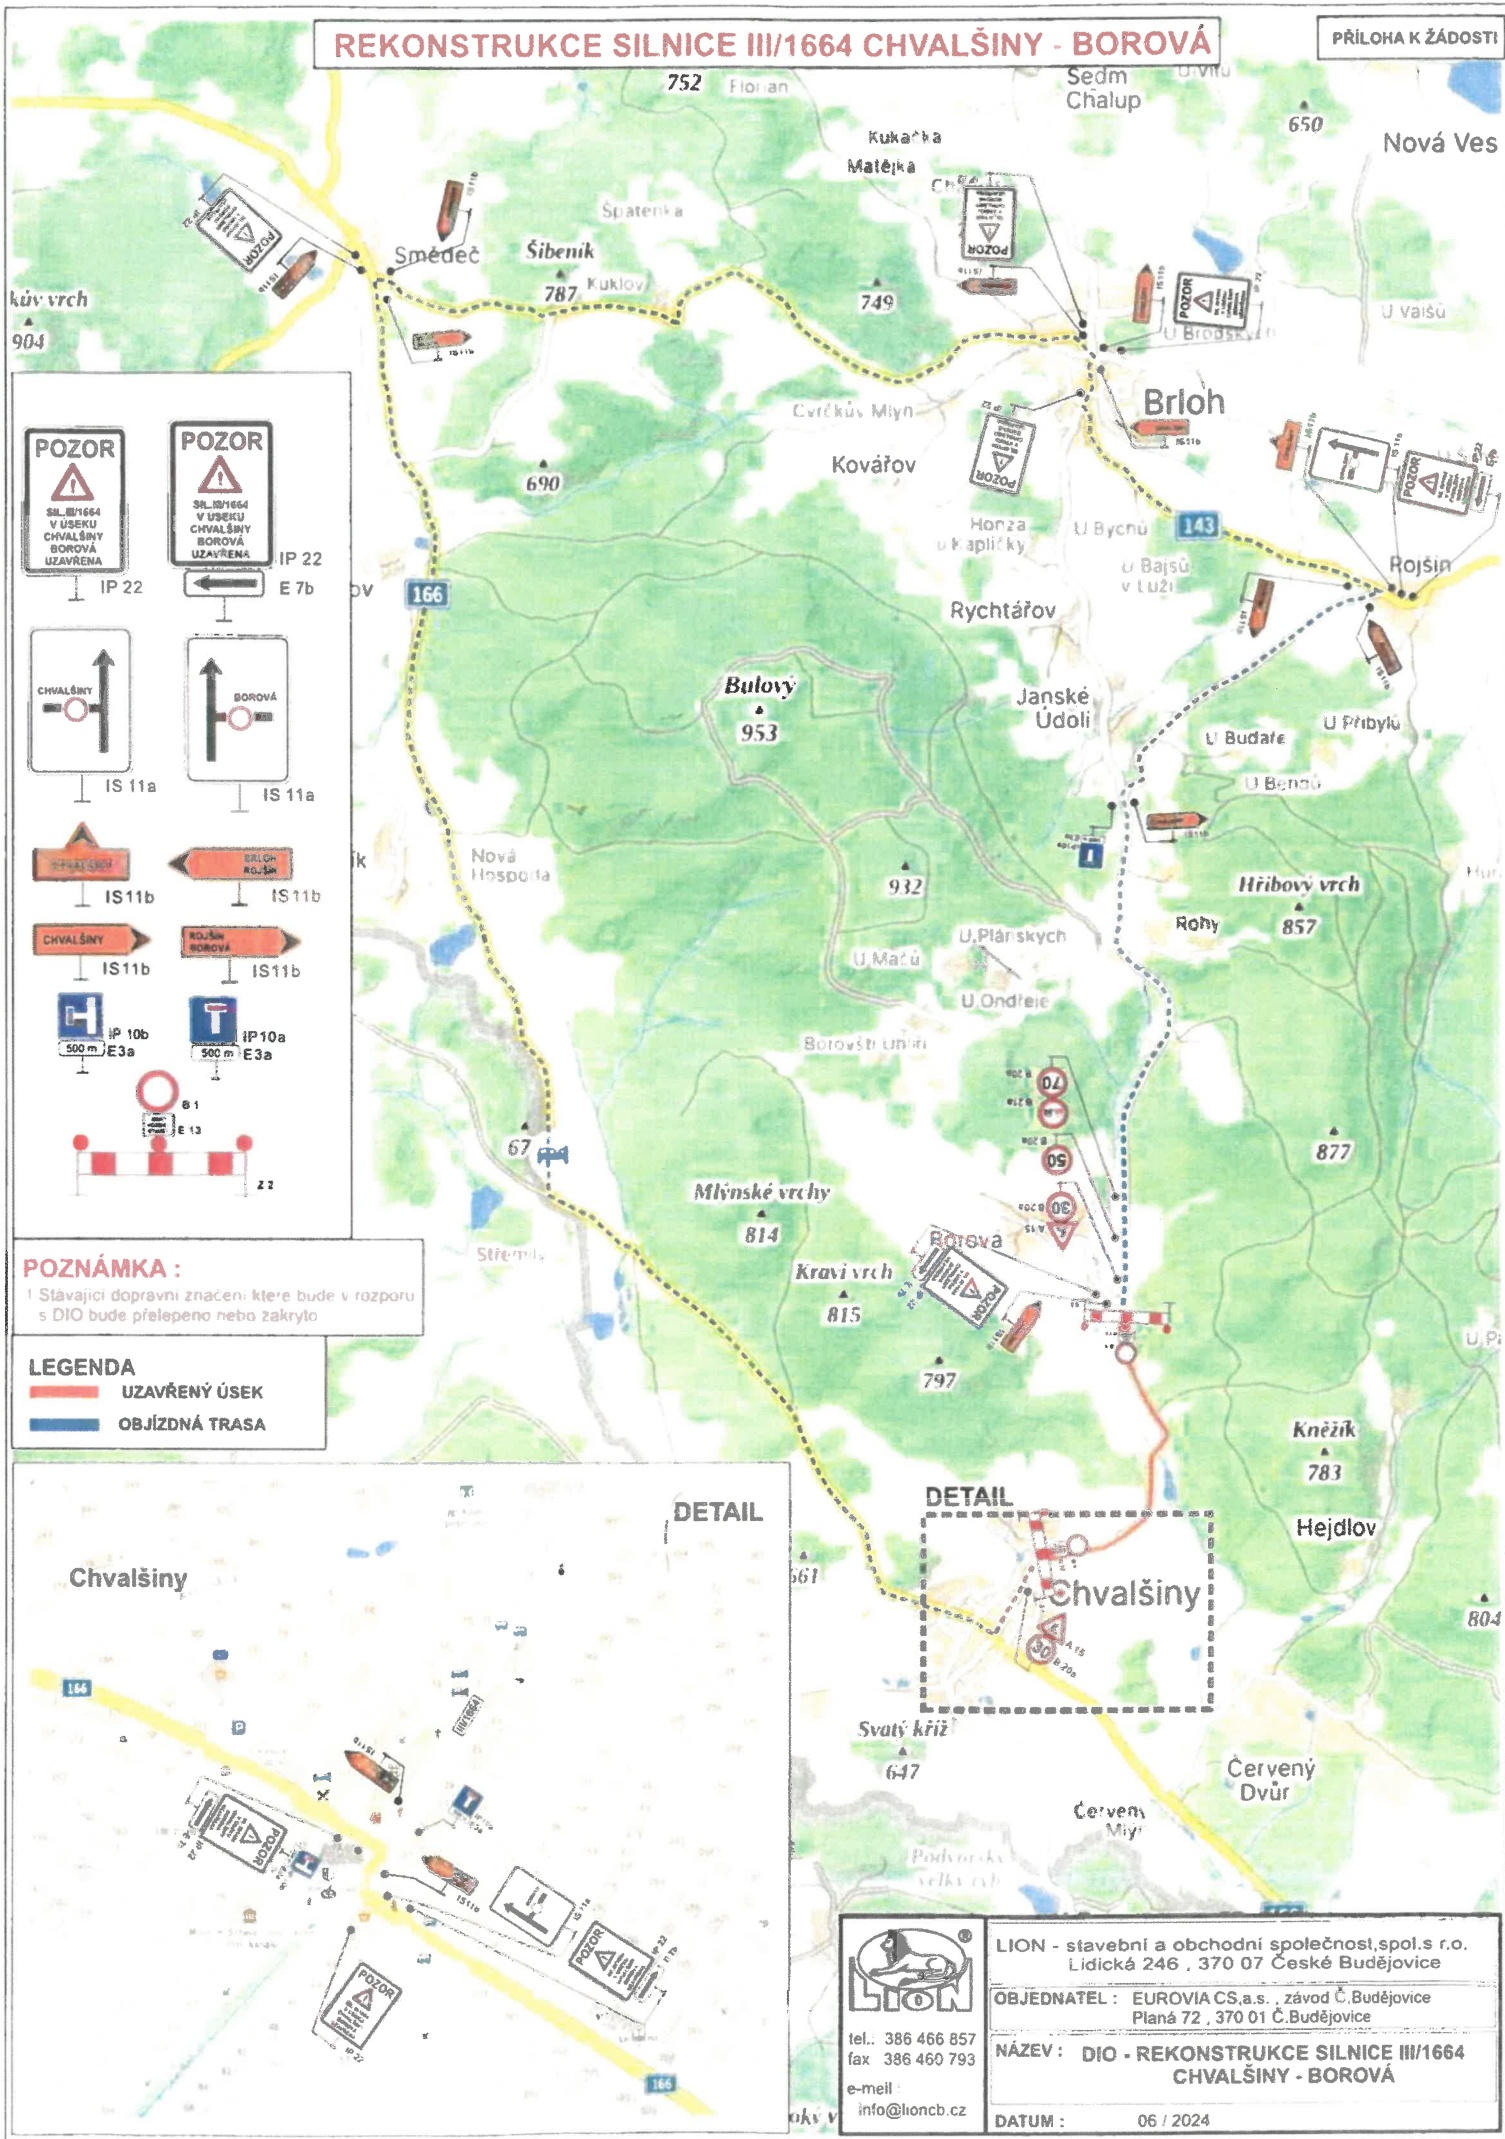

# REKONSTRUKCE SILNICE III/1664 CHVALŠINY - BOROVÁ

PŘÍLOHA K ŽÁDOSTI

**POZOR**  
SILNICE 1664  
V ÚSEKU  
CHVALŠINY  
BOROVÁ  
UZAVŘENA

**POZOR**  
SILNICE 1664  
V ÚSEKU  
CHVALŠINY  
BOROVÁ  
UZAVŘENA

CHVALŠINY

BOROVÁ

CHVALŠINY

BOROVÁ

CHVALŠINY

BOROVÁ

500 m E3a

500 m E3a

**POZNÁMKA :**  
1 Stávající dopravní značení které bude v rozporu s DIO bude přelepeno nebo zakryto

**LEGENDA**  
— UZAVŘENÝ ÚSEK  
— OBJÍZDNÁ TRASA

LION - stavební a obchodní společnost, spol. s r.o.  
 Lidická 246, 370 07 České Budějovice  
 OBJEDNATEL : EUROVIA CS, a.s., závod Č. Budějovice  
 Planá 72, 370 01 Č. Budějovice  
 NÁZEV : DIO - REKONSTRUKCE SILNICE III/1664  
 CHVALŠINY - BOROVÁ  
 DATUM : 06 / 2024